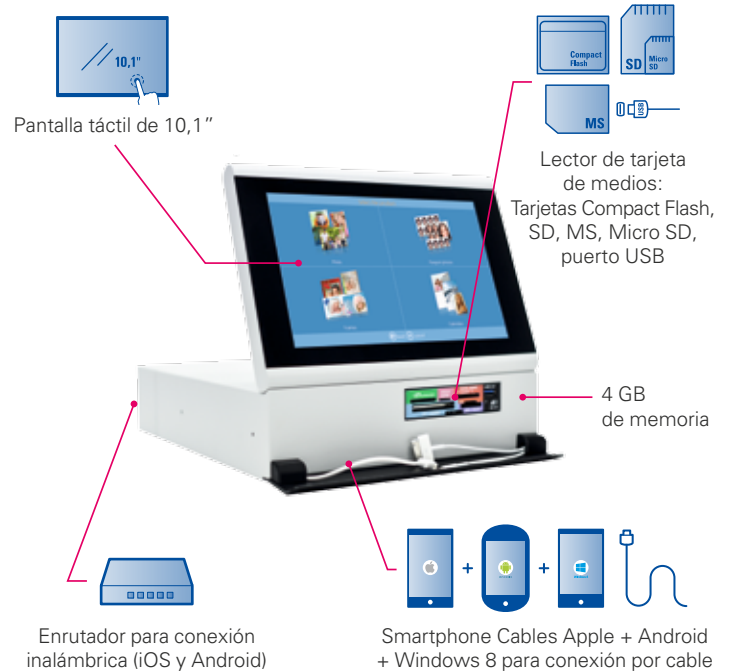

DS-Tmini

Terminal de pedidos de 10,1"

DNP
Photo Imaging

El potente y compacto terminal de pedidos portátil adecuado para cualquier entorno

El DS-Tmini es un terminal de pedidos portátil de 10,1" que ofrece una interfaz fácil de usar y una práctica tecnología táctil. Gracias a su multitud de funciones, el DS-Tmini es básicamente ideal para los comercios minoristas de fotos y los profesionales de la fotografía de eventos.

Gracias a su plegado compacto ¡lo puede llevar a cualquier parte!

Función de foto de pasaporte biométrico

Panorámica

DISEÑO COMPACTO

"PLUG&PLAY" (CONECTAR Y LISTO)

SOFTWARE FÁCIL DE USAR

GESTIÓN DE PEDIDOS

CONEXIÓN POR CABLE/INALÁMBRICA

CARACTERÍSTICAS EXCLUSIVAS

- ▶ **Fotos panorámicas⁽²⁾**
- ▶ Conexión con redes sociales

- ▶ 4 acabados de fotos exclusivos
- ▶ Modo PartyPrint (opción)

IMPRESORAS COMPATIBLES

- ▶ RX1HS
- ▶ DS620
- ▶ DS80
- ▶ DS820
- ▶ DS80DX

⁽¹⁾Disponible como opción ⁽²⁾ Con DS620 y DS820

ESPECIFICACIONES

Pantalla	Pantalla de panel táctil de 10,1" IPS (1280 x 800 px)
Unidad PC	Sistema operativo: Windows 8 incorporado (64 bits) CPU: Intel Celeron J1900 Memoria: 4GB DDR3 SO-DIMM Disco duro: SDD 120GB
Conectividad móvil	Cableado para Apple, Android y Windows 8 Inalámbrico a través de la aplicación DNP
Lector de medios	SD, Micro SD, MS, MS micro, xD, CF, memoria USB
Interfaz trasera	4 puertos USB 2.0, 1 puerto LAN
Dimensiones (Ancho x Profundidad x Altura)	275 x 313 x 99 - 257 mm (10,8 x 12,3 x 3,8 - 10,1")
Peso	4,7 kg
Fuente de alimentación	110-240V CA 50/60 Hz
Pago (opción)*	Teclado numérico remoto (mandar a imprimir)
Impresoras DNP compatibles	DS620, DS-RX1HS, DS820, DS80, DS80DX
Función de pasaporte biométrico**	Conforme con los requisitos oficiales de cualquier país