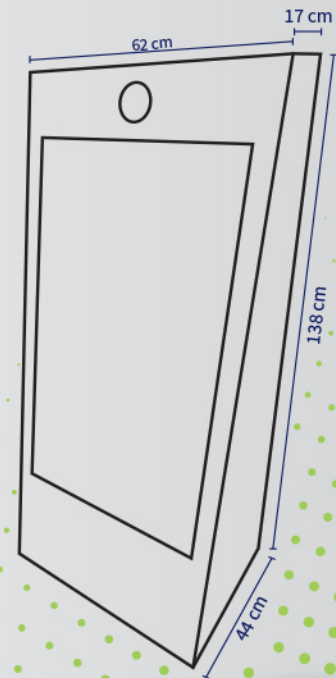

Información técnica

Procesador	Intel i5 de doble núcleo
Memoria	8 GB RAM
Almacenamiento	SSD de 256 GB
Pantalla	Full HD de 43" touch
Teclado	Inalámbrico con trackpad
Red	WiFi
Puertos	2 USB 3.0
Impresora	DNP RX1
Cámara	Web cam LED de 4 Mpx / Compatible con DSLR
Construcción	Panel de aluminio compuesto de alta resistencia
Peso	34 kg (sin impresora)
Dimensiones	Alto: 138 cm Ancho: 62 cm Profundidad: 44 cm